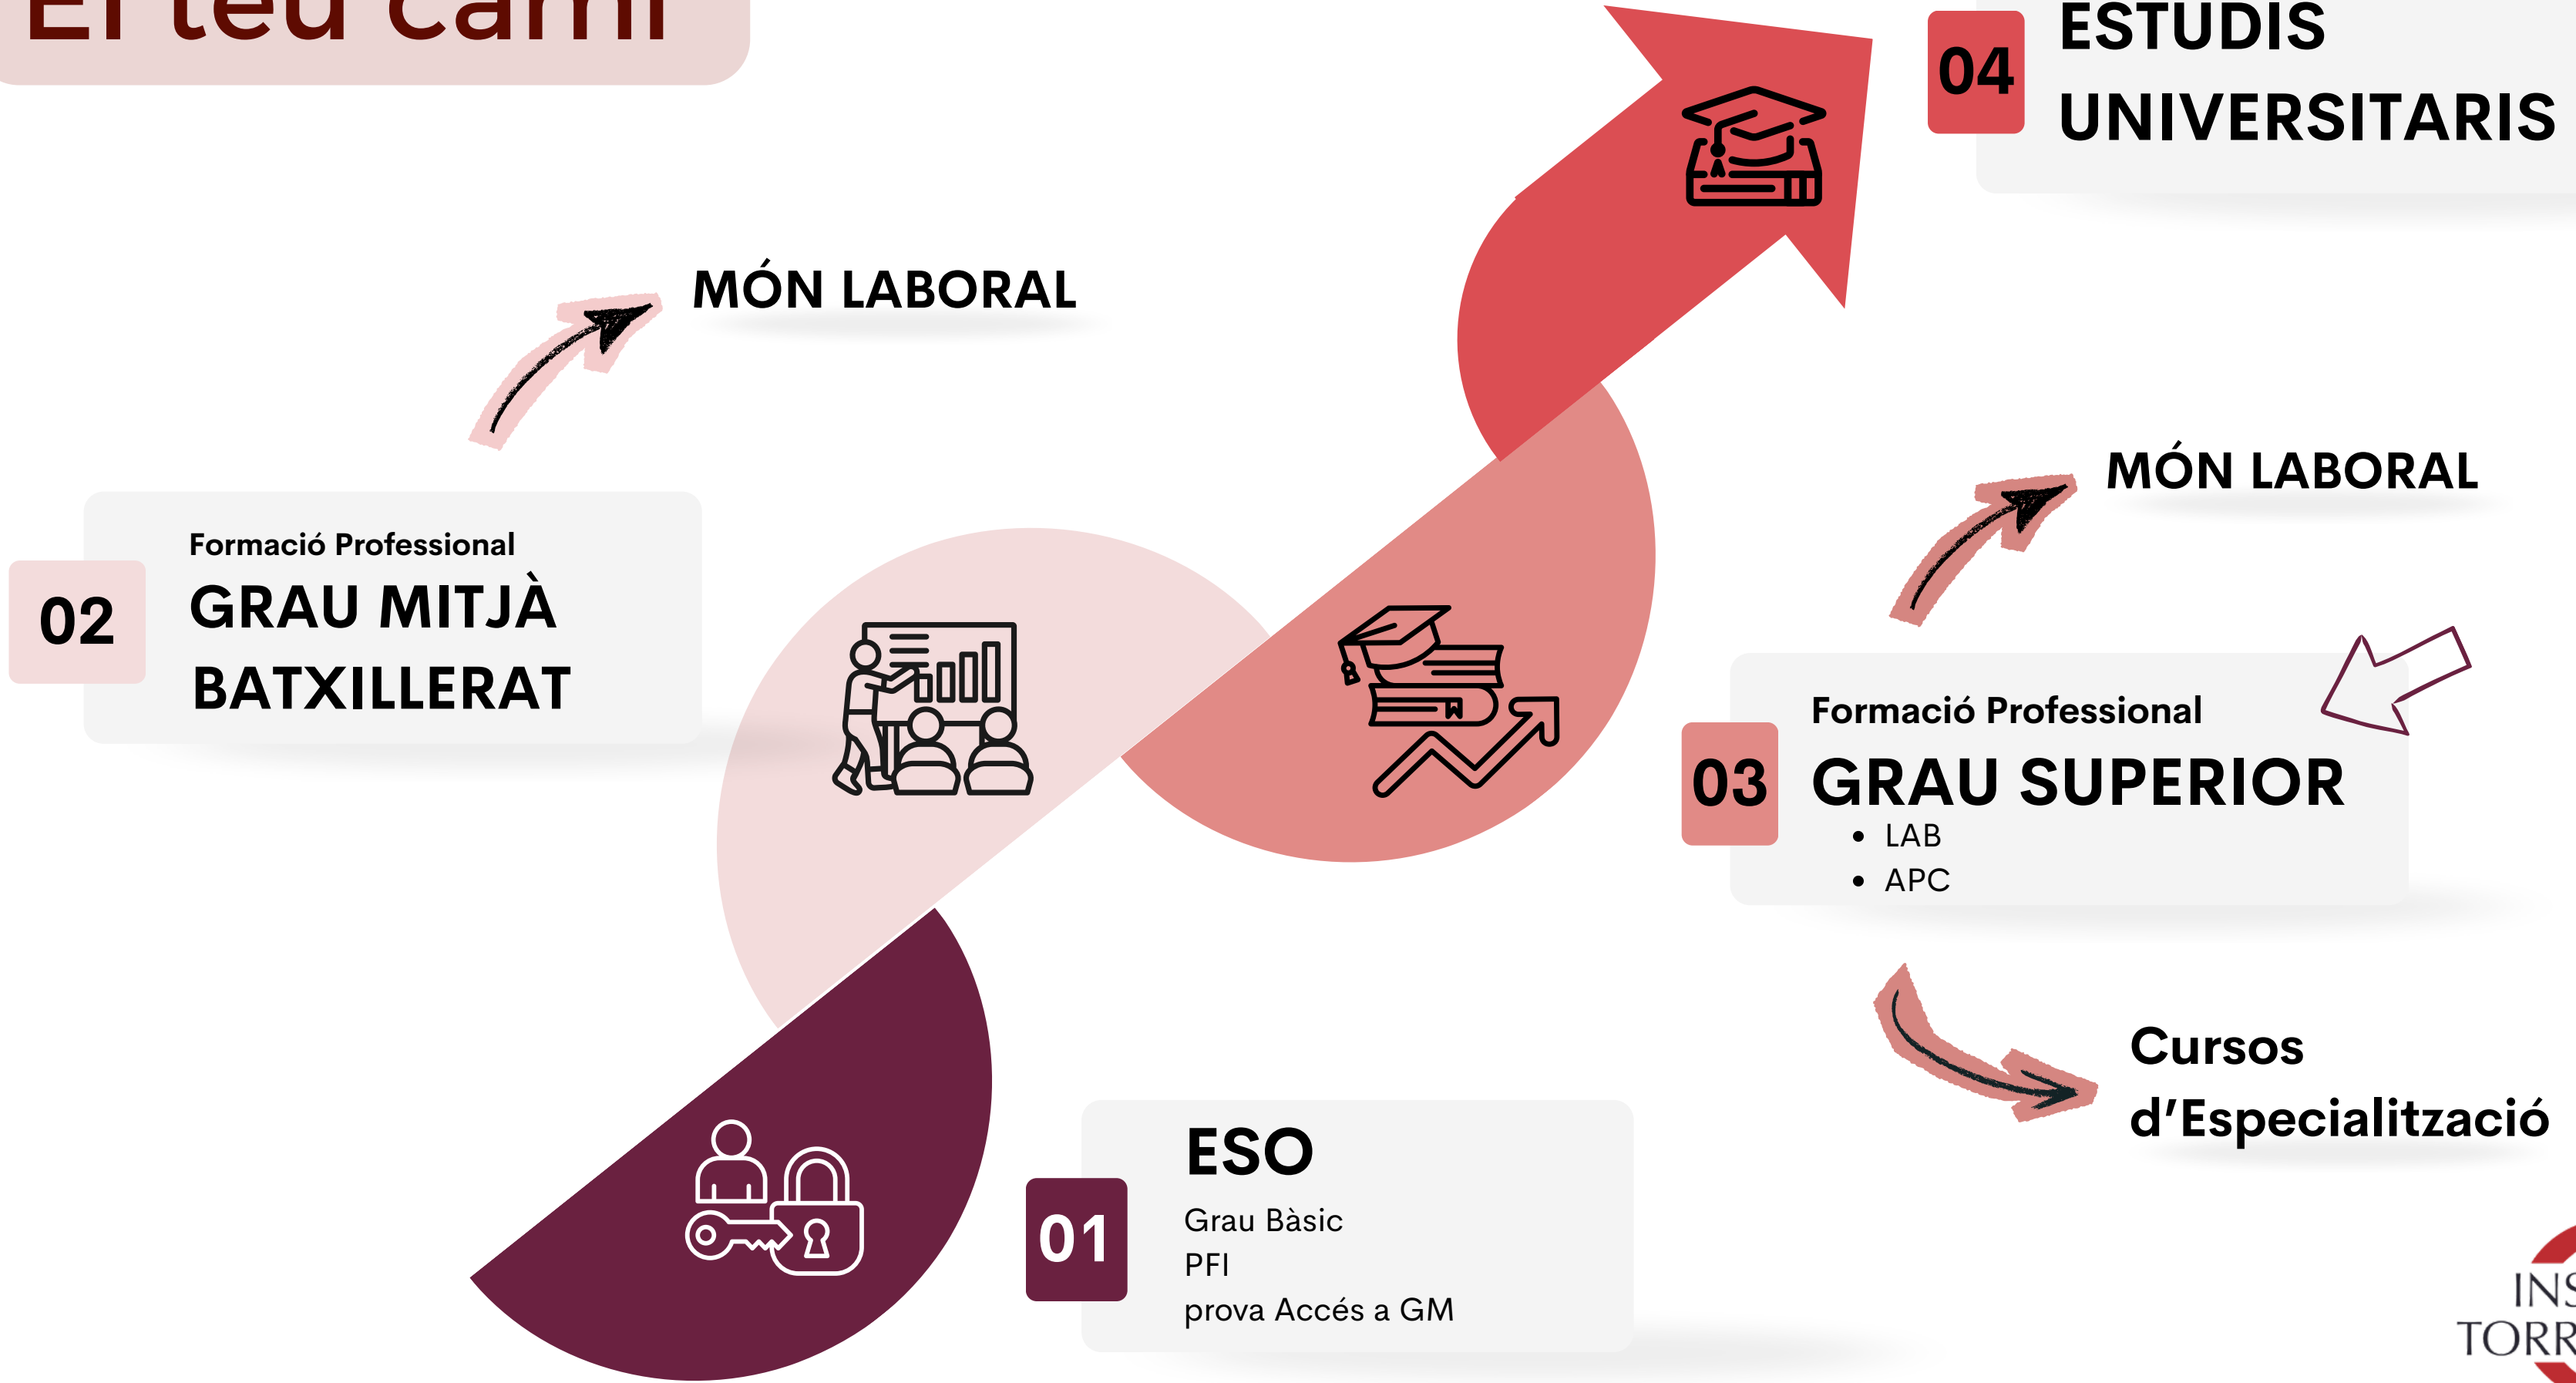

16 D'ABRIL DE 2026 - 18.30H

JORNADA PORTES OBERTES

Formació
professional

CURS
ESPECIALITZACIÓ

Sanitat
Imatge personal
Edificació i
obra civil

El teu camí

TORRE VICENS FP

Sanitat.